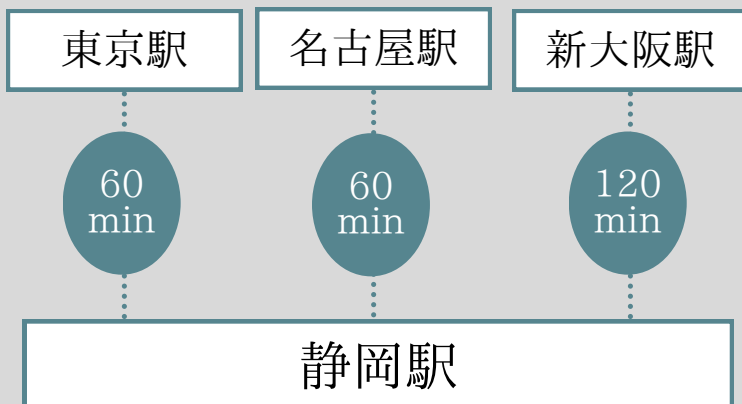

ACCESS

アクセスのご案内

電車でお越しの場合

- 東海道新幹線は「ひかり」「こだま」をご利用ください
- 関西方面からお越しで、「のぞみ」(上り)をご利用の際は、名古屋駅にてお乗り換えください