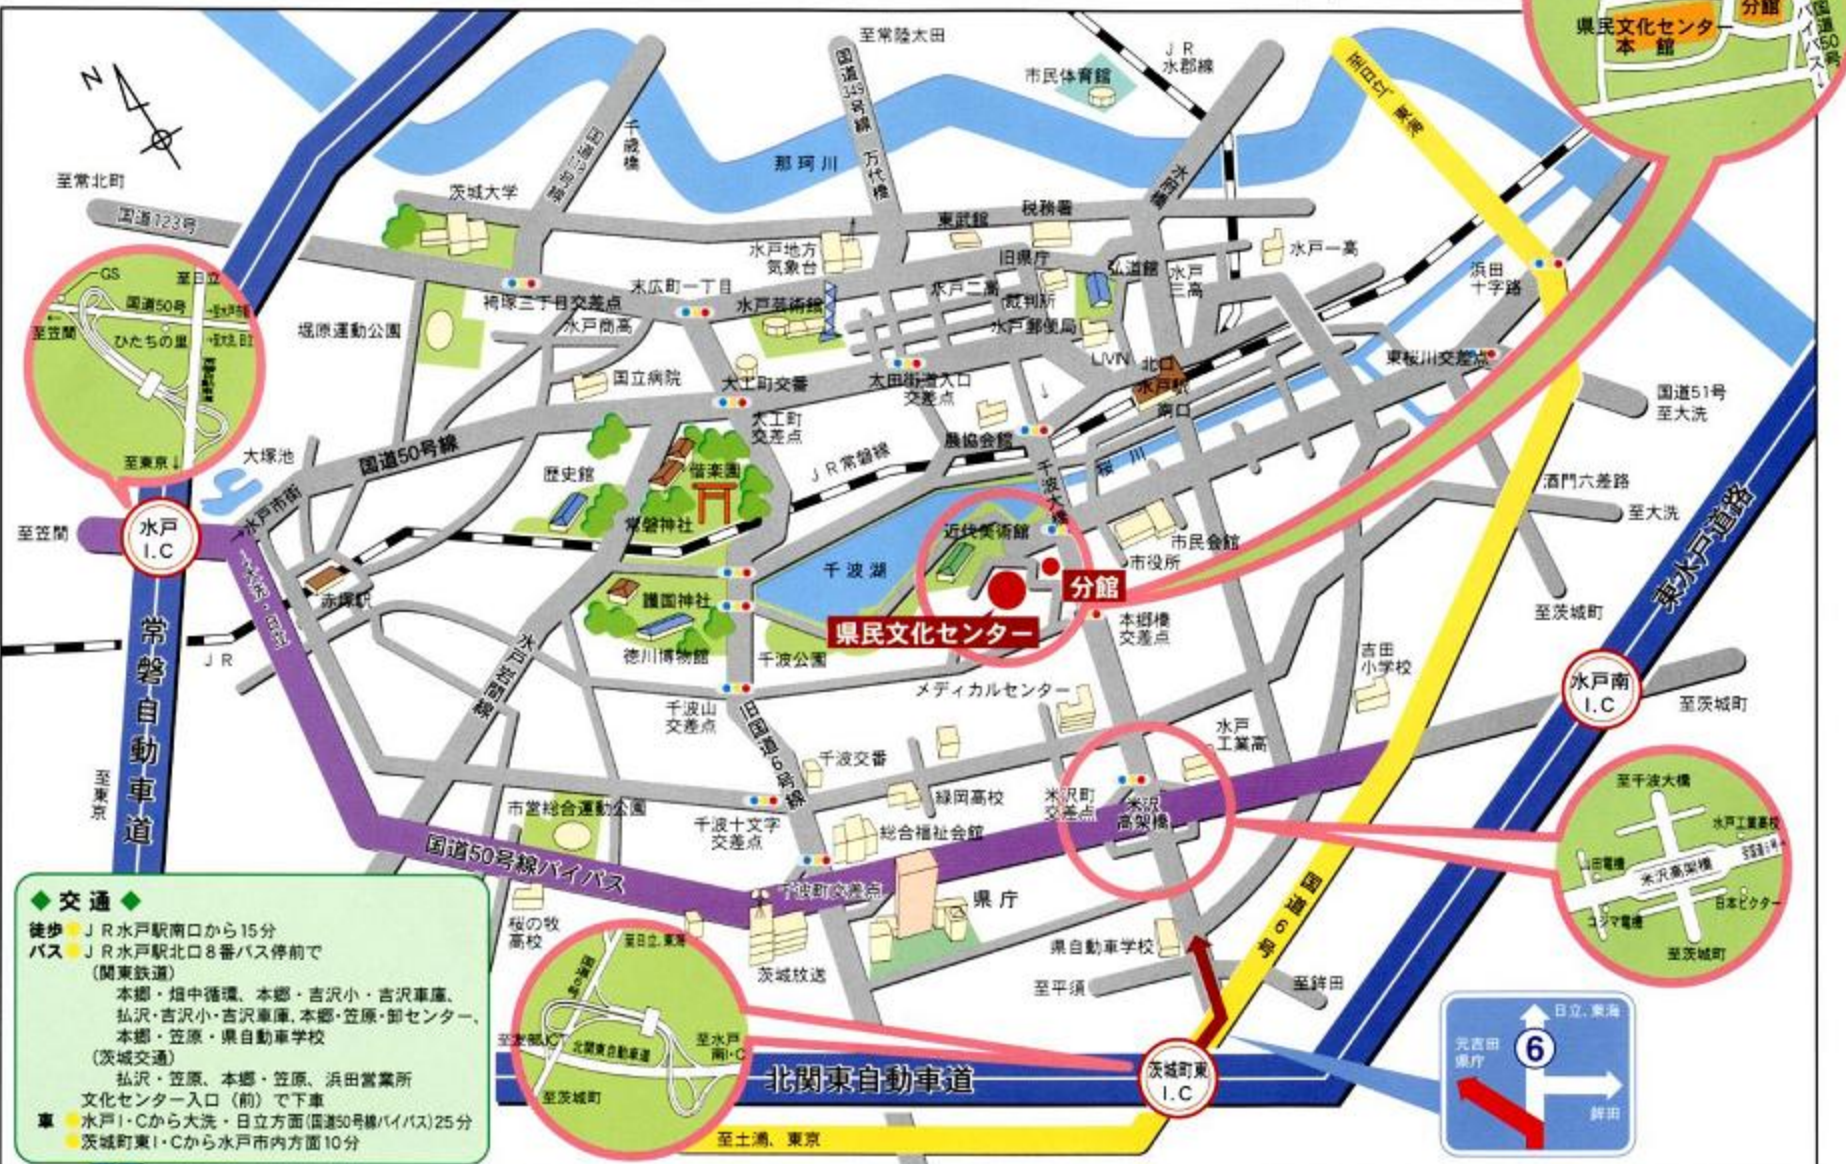

ご案内図

茨城県立 県民文化センター

〒310-0851 水戸市千波町東久保697番地
TEL 029(241)1166 (代表)
FAX 029(244)4747

◆ 交通 ◆

徒歩 ● J R 水戸駅南口から15分
バス ● J R 水戸駅北口8番バス停前で
(関東鉄道)
本郷・畑中循環、本郷・吉沢小・吉沢車庫、
弘沢・吉沢小・吉沢車庫、本郷・笠原・卸センター、
本郷・笠原・県自動車学校
(茨城交通)
弘沢・笠原、本郷・笠原、浜田営業所
文化センター入口(前)で下車

車 ● 水戸I.Cから大洗・日立方面(国道50号線バイパス)25分
● 茨城町東I.Cから水戸市内方面10分