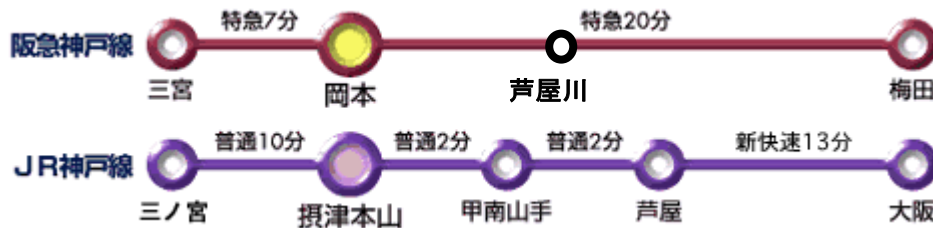

<第9回日本高齢者虐待防止学会神戸大会 会場（甲南女子大学）までの経路>

所在地：〒658-0001 神戸市東灘区森北町 6-2-23

■交通アクセス

●徒歩でのアクセス（JR 甲南山手駅からの案内）

・駅から大学までの上りは途中に急な坂道や階段があります（上りは約15分、下りは約10分）。

■スクールバス乗り場：当日はスクールバスを運行します。

JR 摂津本山駅から北へ・阪急岡本駅から南へ進み、山手幹線沿いを東へ徒歩約5分（約500m）