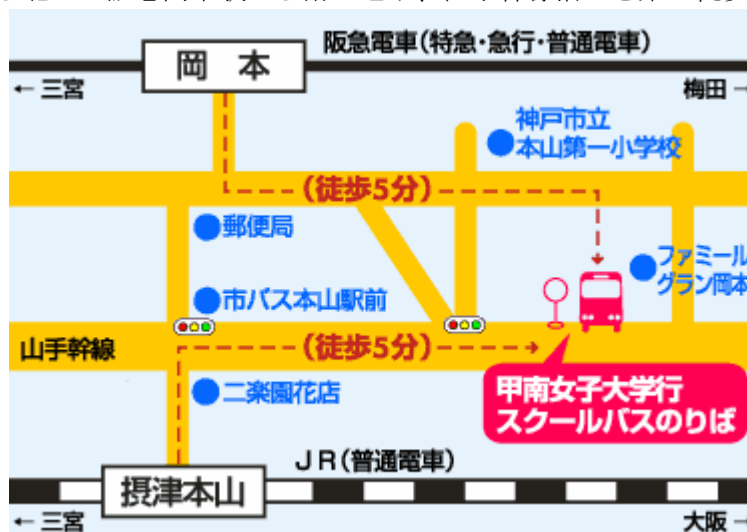

<第9回日本高齢者虐待防止学会神戸大会 会場（甲南女子大学）までの経路>

所在地：〒658-0001 神戸市東灘区森北町 6-2-23

■交通アクセス

●徒歩でのアクセス（JR 甲南山手駅からの案内）

・駅から大学までの上りは途中に急な坂道や階段があります（上りは約15分、下りは約10分）。

■スクールバス乗り場：当日はスクールバスを運行します。

JR 摂津本山駅から北へ・阪急岡本駅から南へ進み、山手幹線沿いを東へ徒歩約5分（約500m）

■タクシーでのアクセス

・JR 芦屋駅（山手側・改札出て右側に出て1Fへ）より乗車（料金：約1,000円）

- ・ 阪急芦屋川駅（各駅停車駅）より乗車（料金：約 900 円）
- ・ JR 摂津本山駅（北側の山手幹線沿い）より乗車（料金：約 800 円）