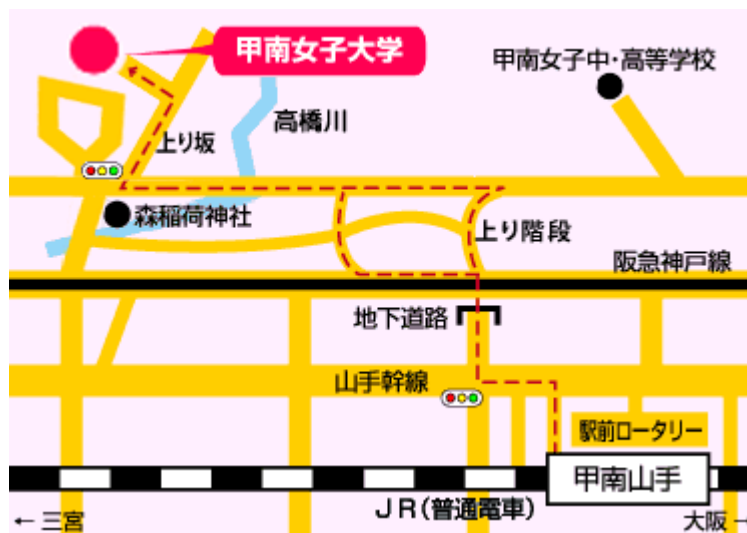

<第9回日本高齢者虐待防止学会神戸大会 会場（甲南女子大学）までの経路>

所在地：〒658-0001 神戸市東灘区森北町 6-2-23

■交通アクセス

●徒歩でのアクセス（JR 甲南山手駅からの案内）

・駅から大学までの上りは途中に急な坂道や階段があります（上りは約15分、下りは約10分）。

■スクールバス乗り場：当日はスクールバスを運行します。

JR 摂津本山駅から北へ・阪急岡本駅から南へ進み、山手幹線沿いを東へ徒歩約5分（約500m）

■タクシーでのアクセス

・JR 芦屋駅（山手側・改札出て右側に出て1Fへ）より乗車（料金：約1,000円）

- ・ 阪急芦屋川駅（各駅停車駅）より乗車（料金：約 900 円）
- ・ JR 摂津本山駅（北側の山手幹線沿い）より乗車（料金：約 800 円）